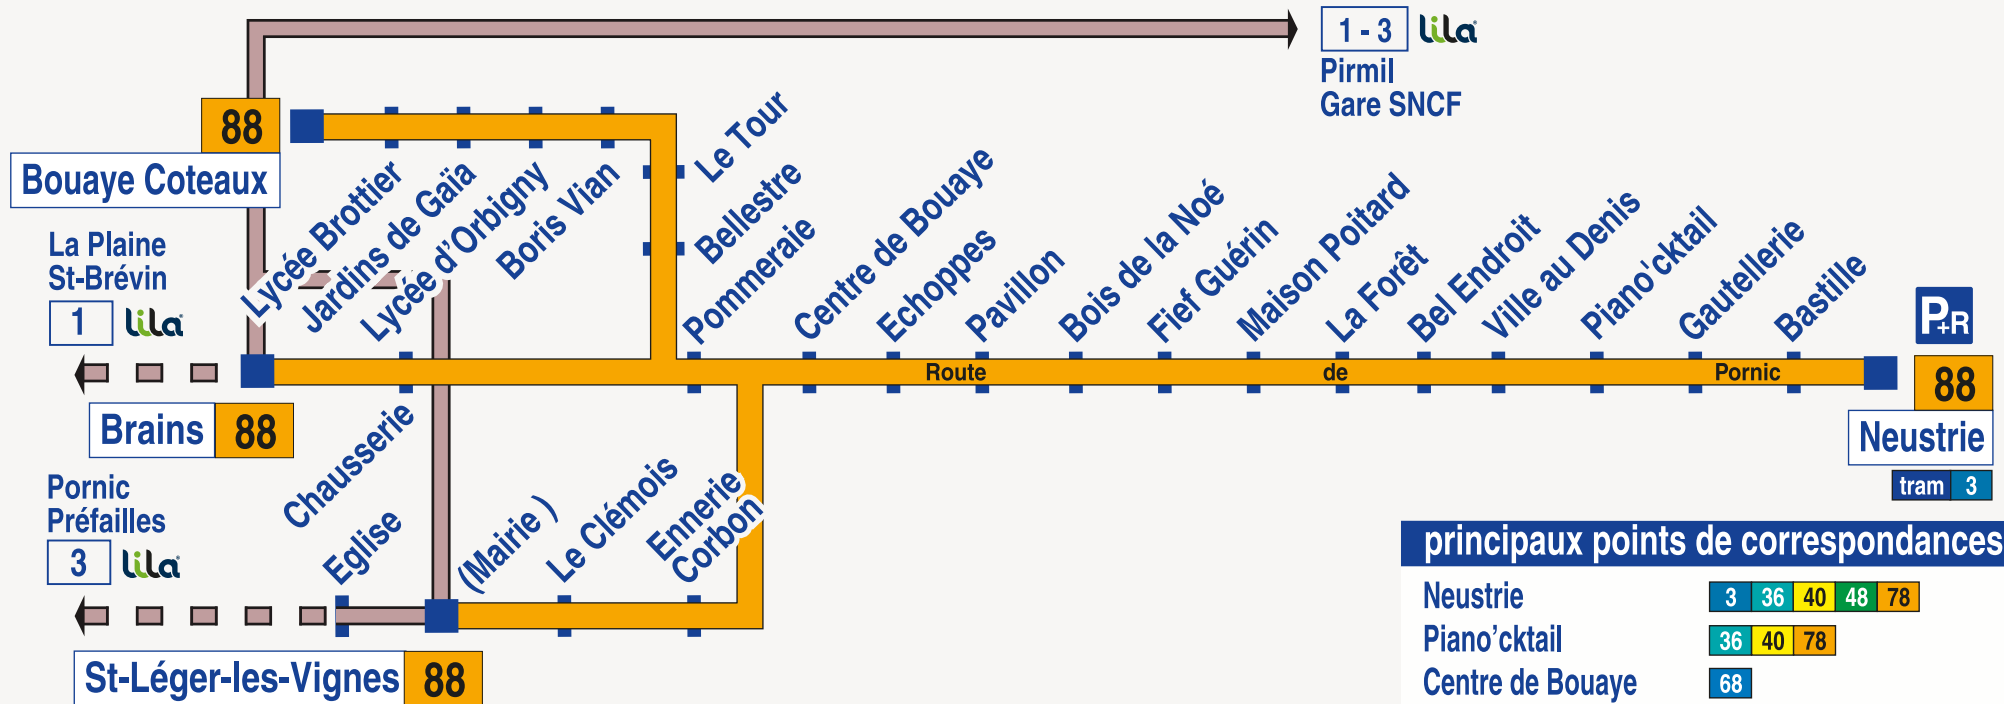

88

Neustrie Bouaye Coteaux

Neustrie Brains

Neustrie St-Léger-les-Vignes

principaux points de correspondances

Neustrie	3	36	40	48	78
Piano'cktail	36	40	78		
Centre de Bouaye	68				

Calendrier 2017-2018

AOÛT							2017						
L	M	M	J	V	S	D	L	M	M	J	V	S	D
			1	2	3	4	5	6					
7	8	9	10	11	12	13							
14	15	16	17	18	19	20							
21	22	23	24	25	26	27							
28	29	30	31										