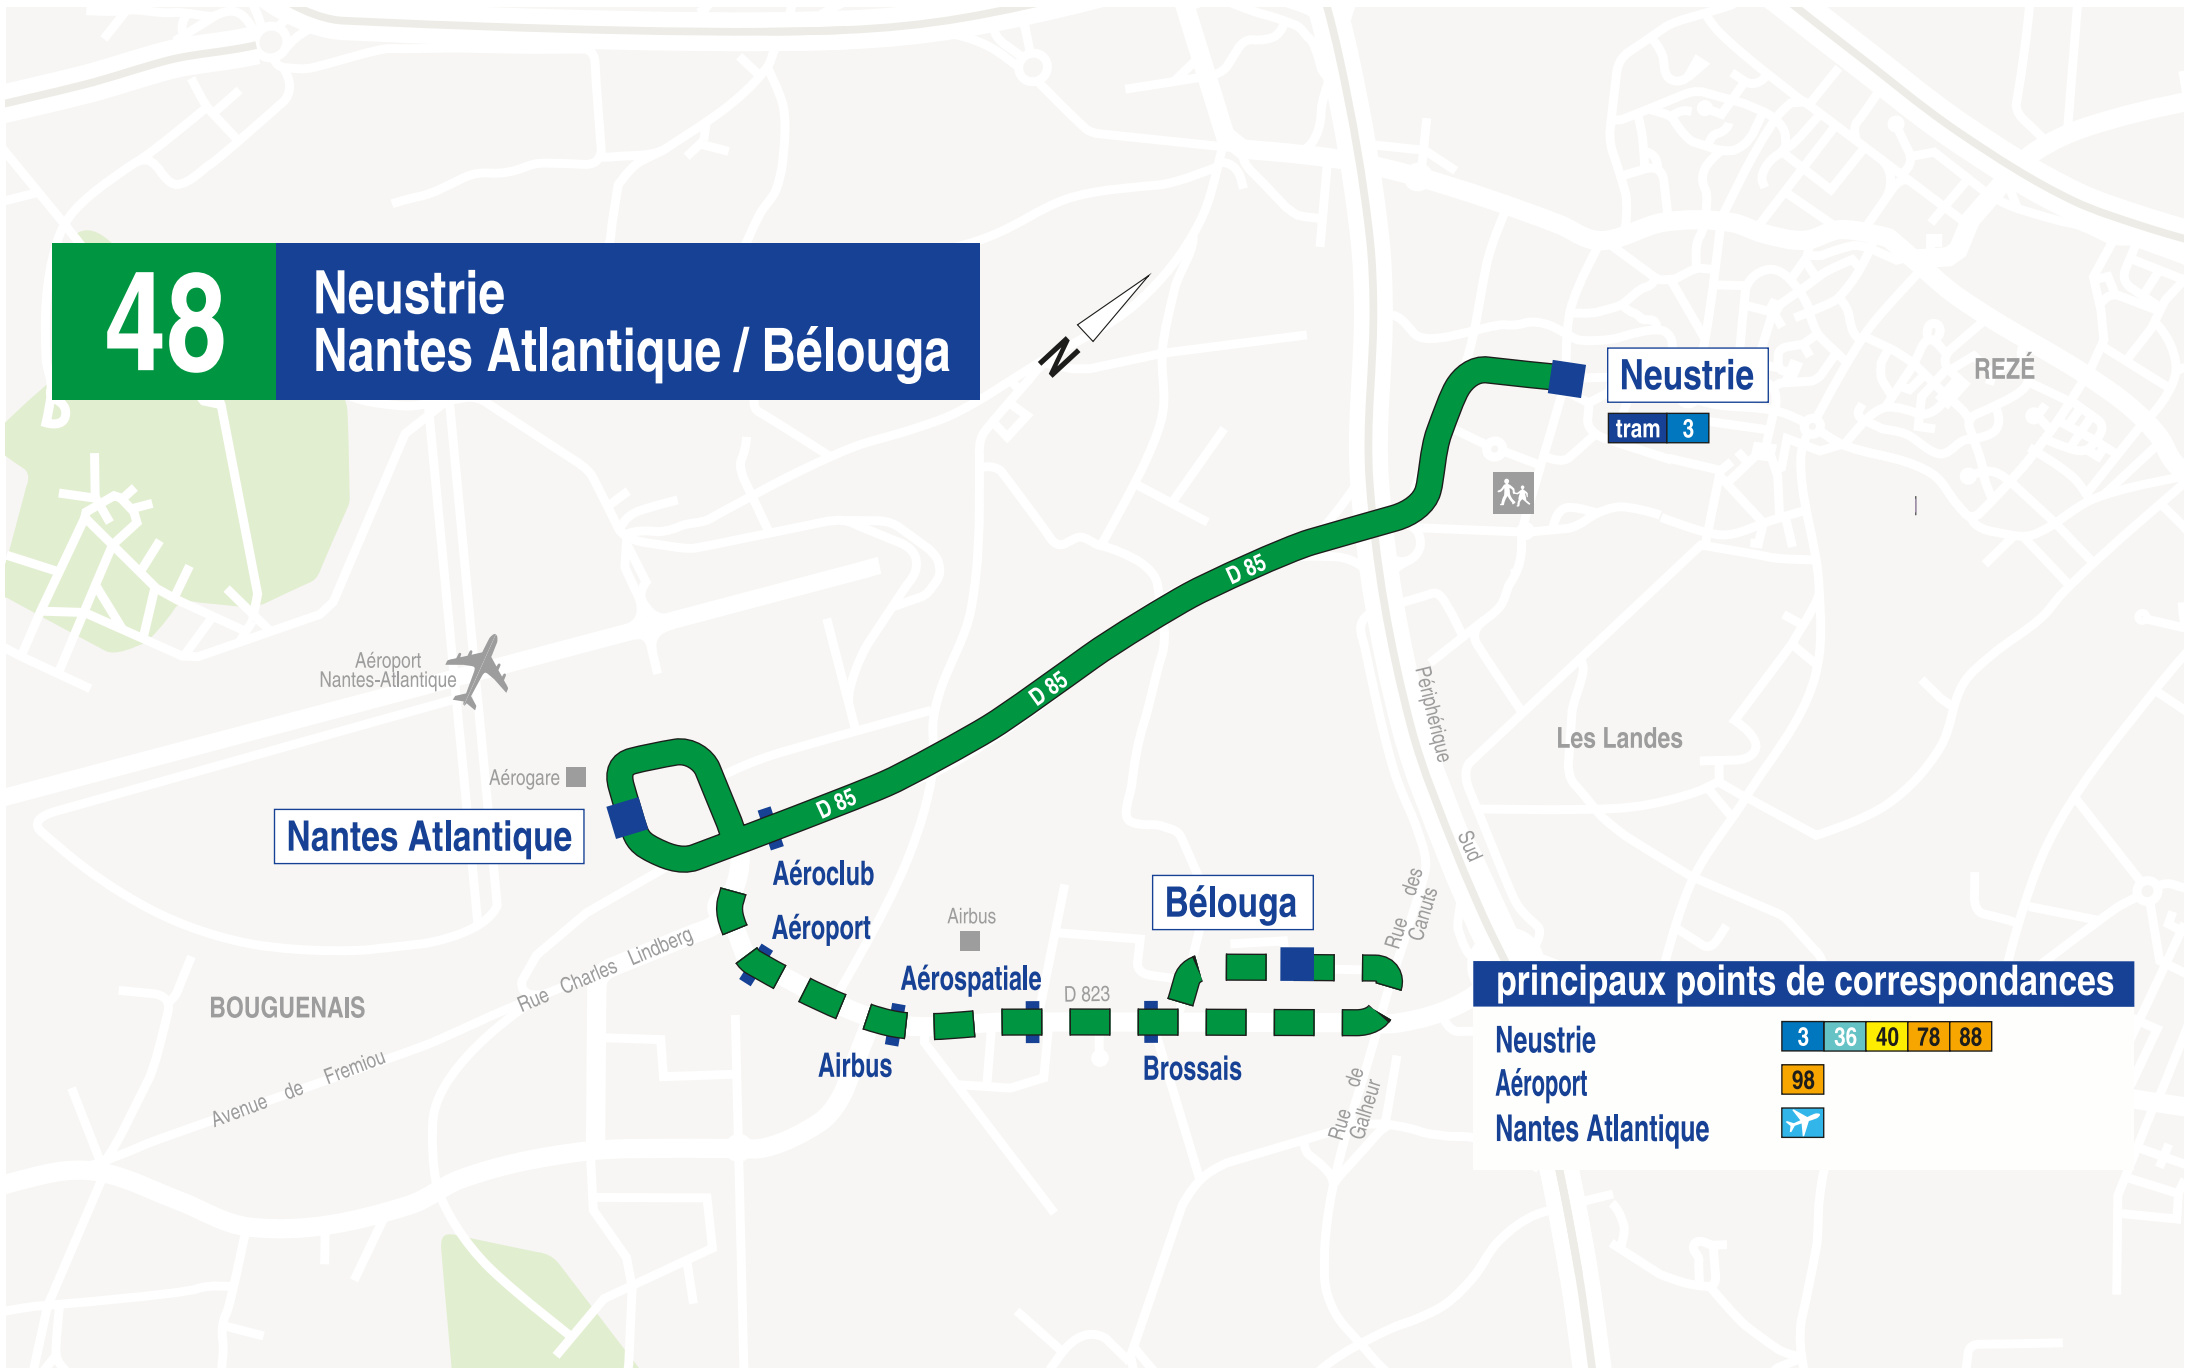

48

Neustrie Nantes Atlantique / Bélouga

Neustrie

tram 3

Nantes Atlantique

Bélouga

principaux points de correspondances

Neustrie	3	36	40	78	88
Aéroport	98				
Nantes Atlantique					